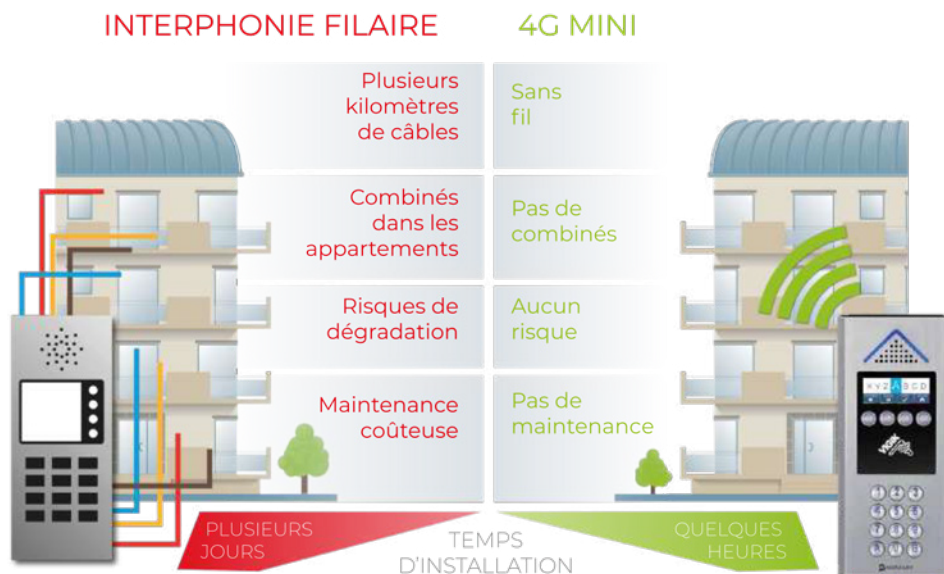

L'Interphone sans fil

Résistant et léger, l'interphone sans avec application vidéo est un concentré de technologie. Il s'insère en lieu et place de la plupart des claviers codes du marché dans le boîtier d'encastrement existant.

UNE MISE EN OEUVRE SIMPLE, RAPIDE ET ÉCONOMIQUE