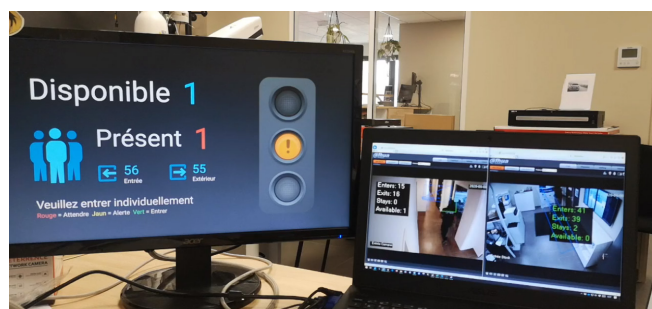

# solution | porte

Gestion  
de flux

Pour les magasins disposant d'une unique porte d'accès, cette solution permet de gérer les flux entrants et sortants simultanément.

Les caméras intelligentes possèdent un système de traitement qui compte les personnes en temps réel qui franchissent une ligne de comptage virtuelle.

L'alarme se déclenche en cas de dépassement du seuil d'occupation autorisé.

1 caméra  
3D

ENTRÉE & SORTIE

## Les avantages

- Comptage instantané des personnes entrants et sortants
- Lutte contre l'insécurité grâce à la vidéosurveillance
- Gestion du taux de transformation

Cette solution est composée de :

- 1 caméra
- une alarme lumineuse
- une box multimédia sous Android qui diffuse le contenu en divers formats

# Solution 2 portes

Gestion de flux

Pour les magasins disposant de 2 portes d'accès, l'une dédiée aux entrées et l'autre aux sorties, cette solution offre la possibilité de gérer les flux entrants et les flux sortants distinctement.