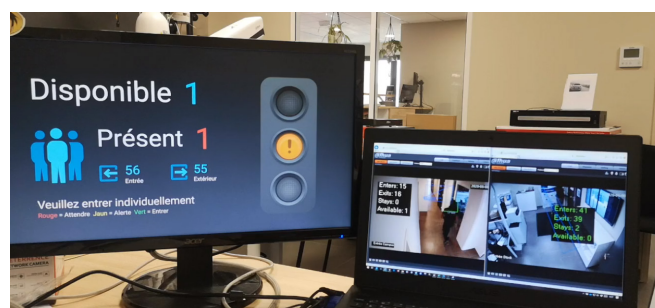

Cette solution est composée de :

- 2 caméras 4 MP
- une alarme lumineuse
- un enregistreur
- un écran d'affichage LED