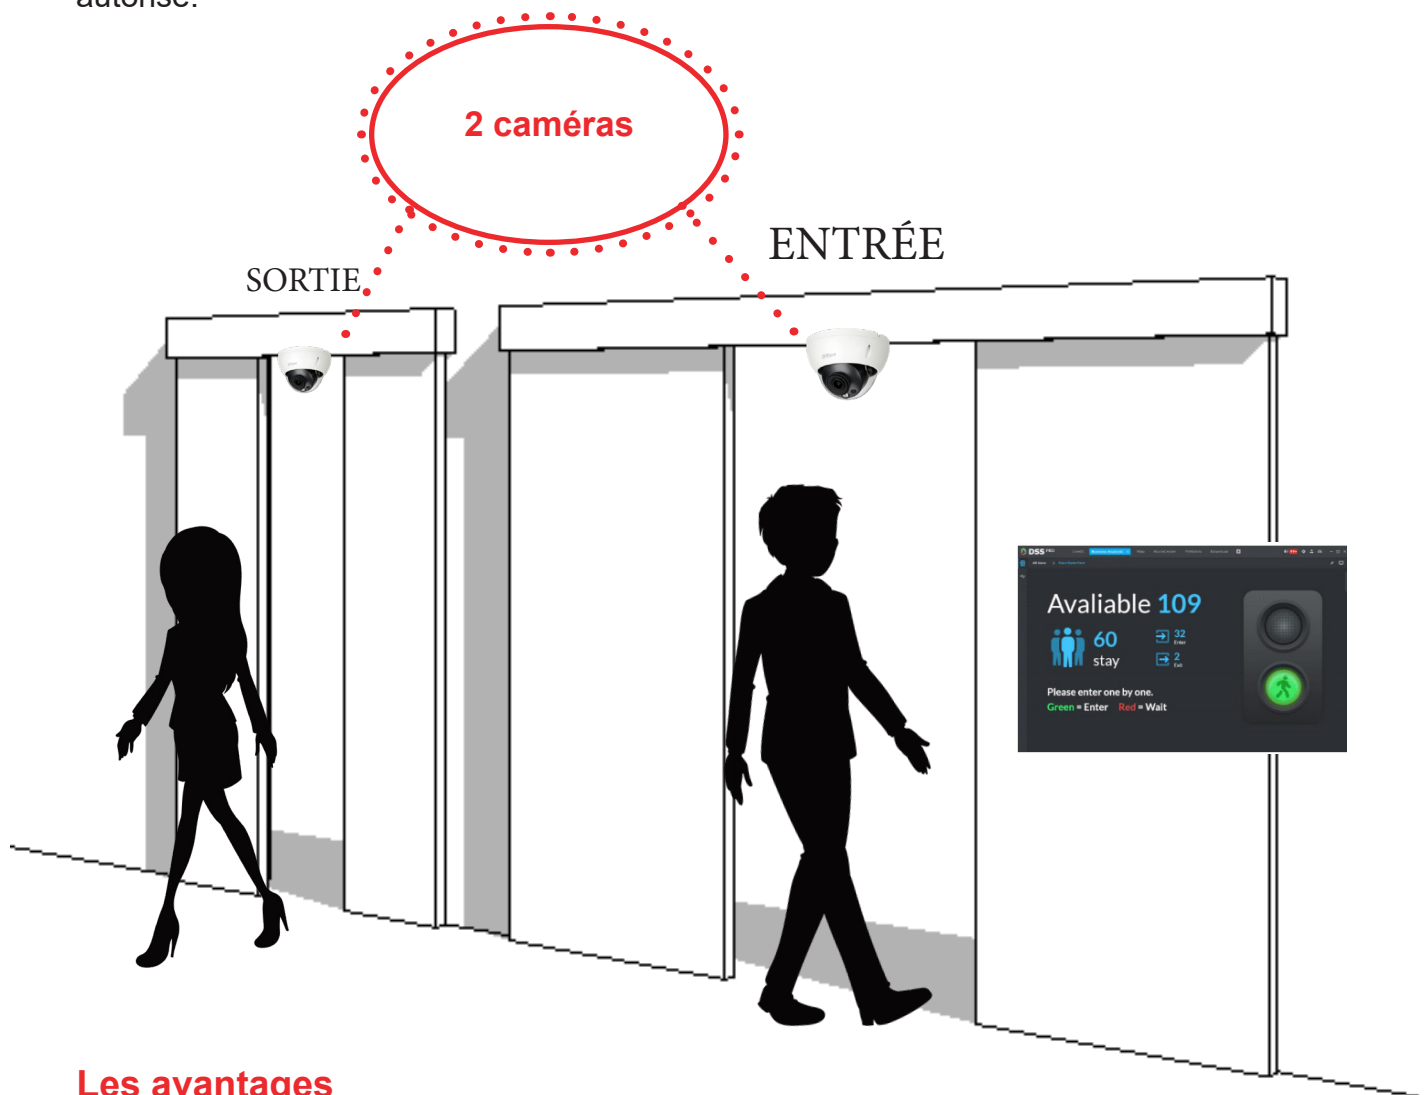

# solution | porte

Gestion  
de flux

Pour les magasins disposant d'une unique porte d'accès, cette solution permet de gérer les flux entrants et sortants simultanément.

Les caméras intelligentes possèdent un système de traitement qui compte les personnes en temps réel qui franchissent une ligne de comptage virtuelle.

## Les avantages

- Comptage instantané des personnes entrants et sortants
- Lutte contre l'insécurité grâce à la vidéosurveillance
- Gestion du taux de transformation

Cette solution est composée de :

- 1 caméra
- une alarme lumineuse
- une box multimédia sous Android qui diffuse le contenu en divers formats

# Solution 2 portes

Gestion de flux

Pour les magasins disposant de 2 portes d'accès, l'une dédiée aux entrées et l'autre aux sorties, cette solution offre la possibilité de gérer les flux entrants et les flux sortants distinctement.

Les caméras intelligentes possèdent un système de traitement qui compte les personnes en temps réel qui franchissent une ligne de comptage virtuelle.

L'alarme se déclenche en cas de dépassement du seuil d'occupation autorisé.